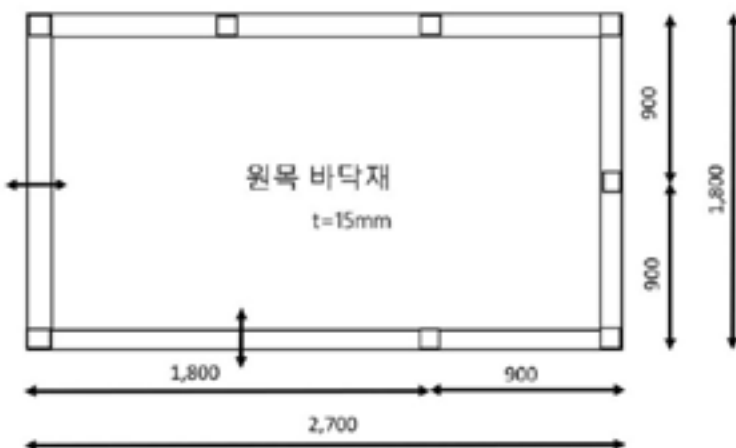

고급 히노끼 건강 방

모든 부품은 가공되어 있기 때문에, 간단하게 조립하는 것만으로 완성됩니다.

아파트나 점포에도 자신만의 힐링 공간을 창출할 수 있습니다.

침실, 휴게실, 명상, 요가 등 용도는 다양합니다.

조립, 해체, 이동, 재설치가 용이합니다.

평면도

(높이 2300mm)

※주의 사항※

실내에 설치할때 천장 높이를 2400mm이상 확보할 필요가 있습니다.